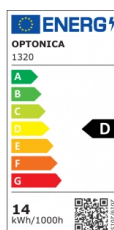

## Bombilla LED A60 E27 14W Filamento

**Potencia**    **Color de luz**

- 14W

Blanca neutral

# Especificación técnica

<b>Número de catálogo</b>	1320
<b>Brand</b>	Optonica
<b>Product Code</b>	SP14-A1
<b>Socket</b>	E27
<b>Power</b>	14W
<b>Energy Consumption</b>	14 kWh/1000h
<b>Input voltage</b>	AC220-240V
<b>Flux</b>	2000 lm
<b>FLUX per watt</b>	143 lm/W
<b>IP</b>	20
<b>Correlated Color Temperature</b>	4500K
<b>Light Color</b>	Blanca neutral
<b>Wattage Equivalent</b>	140W
<b>EAN Code</b>	3800156613201
<b>Energy Efficiency Label</b>	D
<b>Beam angle</b>	300°

<b>On/Off Cycles</b>	25 000x
<b>Instant On</b>	0.1s
<b>Material</b>	Glass
<b>Temperature</b>	-20°C / +40°C
<b>Ra ≥</b>	80
<b>Weight of Product</b>	63 gr.
<b>Color Code</b>	845
<b>Lumen maintenance at end of service life</b>	70%
<b>Size of product</b>	Ø65x126 mm
<b>Items per pack</b>	1
<b>Items per box</b>	100
<b>Frequency</b>	50/60Hz
<b>Gross weight</b>	0,070 kg
<b>Net weight</b>	0,040 kg
<b>Warranty</b>	2 Years