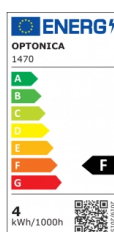

## LED Filamento Bombilla Vela De Plástico C35 E14

**Potencia**    **Color de luz**

• 4W

Luz blanca

# Especificación técnica

<b>Número de catálogo</b>	1470
<b>Brand</b>	Optonica
<b>Product Code</b>	SP4-A4
<b>Socket</b>	E14
<b>Power</b>	4W
<b>Energy Consumption</b>	4 kWh/1000h
<b>Input voltage</b>	AC175-265V
<b>Flux</b>	400 lm
<b>FLUX per watt</b>	100lm/W
<b>IP</b>	20
<b>Dimmable</b>	No
<b>Correlated Color Temperature</b>	6000K
<b>Light Color</b>	Luz blanca
<b>Wattage Equivalent</b>	32W
<b>EAN Code</b>	3800156614703
<b>Energy Efficiency Label</b>	F

<b>Beam angle</b>	300°
<b>Power Factor</b>	0.5
<b>Power LED</b>	4W
<b>On/Off Cycles</b>	25 000x
<b>Instant On</b>	0.2s
<b>Material</b>	Glass
<b>Operating Frequency</b>	50-60 Hz
<b>Temperature</b>	-20°C / +40°C
<b>Ra ≥</b>	80
<b>Life span</b>	25 000 Hours
<b>Color Code</b>	860
<b>Lumen maintenance at end of service life</b>	70%
<b>Size of product</b>	35x98 mm
<b>Size of package</b>	100x40x40 mm
<b>Size of Box</b>	420x215x240 mm
<b>Items per pack</b>	1
<b>Items per box</b>	100
<b>Gross weight</b>	0,021 kg