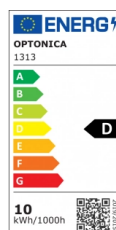

OPTONICA

Bombilla LED A60 E27 10W Filamento

Potencia   **Color de luz**

- 10W

Luz blanca

Stamps