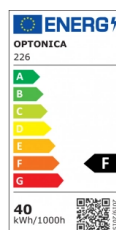

## Bombilla LED E27 40W PF>0.9

**Potencia**    **Color de luz**

- 40W

Blanca neutral

# Especificación técnica

<b>Número de catálogo</b>	226
<b>Brand</b>	Optonica
<b>Product Code</b>	HB40-A1
<b>Socket</b>	E27
<b>Power</b>	40W
<b>Energy Consumption</b>	40 kWh/1000h
<b>Input voltage</b>	AC180-265V
<b>Flux</b>	4100 Lm
<b>FLUX per watt</b>	103 lm/W
<b>IP</b>	20
<b>Dimmable</b>	No
<b>Correlated Color Temperature</b>	4000K
<b>Light Color</b>	Blanca neutral
<b>EAN Code</b>	3800156602250
<b>Energy Efficiency Label</b>	F
<b>Beam angle</b>	265°

<b>On/Off Cycles</b>	35 000x
<b>Instant On</b>	0.2s
<b>Material</b>	ALU+PC
<b>Operating Frequency</b>	50-60 Hz
<b>Temperature</b>	-20°C / +40°C
<b>Ra ≥</b>	80
<b>Life span</b>	35 000 Hours
<b>Color Code</b>	845
<b>Lumen maintenance at end of service life</b>	70%
<b>Size of product</b>	90x212 mm
<b>Size of Box</b>	235x96 mm
<b>Items per pack</b>	1
<b>Gross weight</b>	0,290 kg
<b>Net weight</b>	0,214 kg
<b>Warranty</b>	2 Years