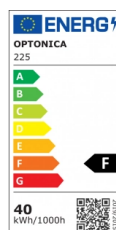

OPTONICA

Bombilla LED E27 40W PF>0.9

Potencia   **Color de luz**

- 40W

Luz blanca

Stamps