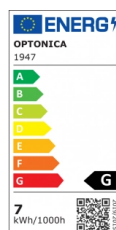

## Foco LED GU10 7W 110° Regulable

**Potencia**    **Color de luz**

- 7W

Blanco cálido

# Especificación técnica

<b>Número de catálogo</b>	1947
<b>Brand</b>	Optonica
<b>Product Code</b>	SP7-A4
<b>Socket</b>	GU10
<b>Power</b>	7W
<b>Energy Consumption</b>	7 kWh/1000h
<b>Input voltage</b>	AC175-265V
<b>Flux</b>	500 lm
<b>FLUX per watt</b>	72 lm/W
<b>IP</b>	20
<b>Dimmable</b>	Yes
<b>Correlated Color Temperature</b>	2700K
<b>Light Color</b>	Blanco cálido
<b>Wattage Equivalent</b>	33W
<b>EAN Code</b>	3800156619470
<b>Energy Efficiency Label</b>	G

<b>Beam angle</b>	110°
<b>On/Off Cycles</b>	25 000x
<b>Instant On</b>	0.2s
<b>Operating Frequency</b>	50-60 Hz
<b>Temperature</b>	-20°C / +40°C
<b>Ra ≥</b>	80
<b>Life span</b>	25 000 Hours
<b>Color Code</b>	828
<b>Lumen maintenance at end of service life</b>	70%
<b>Size of product</b>	50x54 mm
<b>Size of package</b>	50x60 mm
<b>Items per pack</b>	1
<b>Items per box</b>	100
<b>Material</b>	Plastic+ALU
<b>Candela</b>	187 cd
<b>Gross weight</b>	0,040 kg
<b>Net weight</b>	0,030 kg
<b>Warranty</b>	2 Years