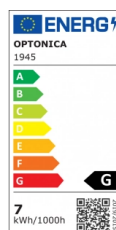

## Foco LED GU10 7W 110° Regulable

**Potencia**    **Color de luz**

• 7W

Luz blanca

# Especificación técnica

<b>Número de catálogo</b>	1945
<b>Brand</b>	Optonica
<b>Product Code</b>	SP7-A4
<b>Socket</b>	GU10
<b>Power</b>	7W
<b>Energy Consumption</b>	7 kWh/1000h
<b>Input voltage</b>	AC175-265V
<b>Flux</b>	500 lm
<b>FLUX per watt</b>	72 lm/W
<b>IP</b>	20
<b>Dimmable</b>	Yes
<b>Correlated Color Temperature</b>	6000K
<b>Light Color</b>	Luz blanca
<b>Wattage Equivalent</b>	33W
<b>EAN Code</b>	3800156619456
<b>Energy Efficiency Label</b>	G

<b>Beam angle</b>	110°
<b>On/Off Cycles</b>	25 000x
<b>Instant On</b>	0.2s
<b>Operating Frequency</b>	50-60 Hz
<b>Temperature</b>	-20°C / +40°C
<b>Ra ≥</b>	80
<b>Life span</b>	25 000 Hours
<b>Color Code</b>	860
<b>Lumen maintenance at end of service life</b>	70%
<b>Size of product</b>	50x54 mm
<b>Size of package</b>	50x60 mm
<b>Items per pack</b>	1
<b>Items per box</b>	100
<b>Material</b>	Plastic+ALU
<b>Candela</b>	187 cd
<b>Gross weight</b>	0,040 kg
<b>Net weight</b>	0,030 kg
<b>Warranty</b>	2 Years