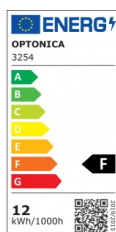

## Downlight LED COB Cuadrado Ajustable

**Potencia**    **Color de luz**

• 12W

Luz blanca

## Especificación técnica

<b>Número de catálogo</b>	3254
<b>Brand</b>	Optonica
<b>Product Code</b>	CB12-A1
<b>Power</b>	12W
<b>Energy Consumption</b>	12 kWh/1000h
<b>Input voltage</b>	AC200-265V

<b>Flux</b>	960lm
<b>FLUX per watt</b>	80lm/W
<b>IP</b>	20
<b>Dimmable</b>	No
<b>Correlated Color Temperature</b>	6000K
<b>Light Color</b>	Luz blanca
<b>EAN Code</b>	3800156632547
<b>Energy Efficiency Label</b>	F
<b>Beam angle</b>	45°
<b>Power Factor</b>	0.5
<b>On/Off Cycles</b>	25 000x
<b>Instant On</b>	0.1s
<b>Operating Frequency</b>	50-60 Hz
<b>Temperature</b>	-20°C / +40°C
<b>Ra ≥</b>	80
<b>Life span</b>	25 000 Hours
<b>Color Code</b>	860
<b>Body Color</b>	White

<b>LED Type</b>	COB
<b>Lumen maintenance at end of service life</b>	70%
<b>Size of product</b>	115x115x42 mm
<b>Size of package</b>	145x125x70 mm
<b>Items per pack</b>	1
<b>Items per box</b>	50
<b>Color Of The Shell</b>	White
<b>Material</b>	ALU+Glass
<b>Gross weight</b>	0,318 kg
<b>Net weight</b>	0,272 kg
<b>Warranty</b>	2 Years