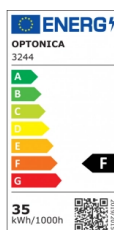

## Downlight LED COB Redondo Intercambiable

**Potencia**    **Color de luz**

• 35W

Blanca neutral

# Especificación técnica

<b>Número de catálogo</b>	3244
<b>Brand</b>	Optonica
<b>Product Code</b>	CB35-A1
<b>Power</b>	35W
<b>Energy Consumption</b>	35 kWh/1000h
<b>Input voltage</b>	AC220-240V
<b>Flux</b>	2640 lm
<b>FLUX per watt</b>	75lm/W
<b>IP</b>	20
<b>Dimmable</b>	No
<b>Correlated Color Temperature</b>	4500K
<b>Light Color</b>	Blanca neutral
<b>EAN Code</b>	3800156632448
<b>Energy Efficiency Label</b>	F
<b>Beam angle</b>	60°
<b>Power Factor</b>	0.5

<b>On/Off Cycles</b>	25 000x
<b>Instant On</b>	0.1s
<b>Material</b>	ALU+PC
<b>Operating Frequency</b>	50-60 Hz
<b>Temperature</b>	-20°C / +40°C
<b>Ra ≥</b>	80
<b>Life span</b>	25 000 Hours
<b>Color Code</b>	845
<b>Body Color</b>	White
<b>LED Type</b>	COB
<b>Lumen maintenance at end of service life</b>	70%
<b>Size of product</b>	φ231x125 mm
<b>Size of package</b>	270x270x145 mm
<b>Items per pack</b>	1
<b>Items per box</b>	5
<b>Gross weight</b>	1,818 kg
<b>Net weight</b>	1,592 kg
<b>Warranty</b>	2 Years