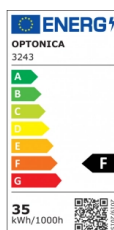

## Downlight LED COB Redondo Intercambiable

**Potencia**    **Color de luz**

• 35W

Luz blanca

# Especificación técnica

<b>Número de catálogo</b>	3243
<b>Brand</b>	Optonica
<b>Product Code</b>	CB35-A1
<b>Power</b>	35W
<b>Energy Consumption</b>	35 kWh/1000h
<b>Input voltage</b>	AC220-240V
<b>Flux</b>	2640 lm
<b>FLUX per watt</b>	75lm/W
<b>IP</b>	20
<b>Dimmable</b>	No
<b>Correlated Color Temperature</b>	6000K
<b>Light Color</b>	Luz blanca
<b>EAN Code</b>	3800156632431
<b>Energy Efficiency Label</b>	F
<b>Beam angle</b>	60°
<b>Power Factor</b>	0.5

<b>On/Off Cycles</b>	25 000x
<b>Instant On</b>	0.1s
<b>Material</b>	ALU+PC
<b>Operating Frequency</b>	50-60 Hz
<b>Temperature</b>	-20°C / +40°C
<b>Ra ≥</b>	80
<b>Life span</b>	25 000 Hours
<b>Color Code</b>	860
<b>Body Color</b>	White
<b>LED Type</b>	COB
<b>Lumen maintenance at end of service life</b>	70%
<b>Size of product</b>	φ231x125 mm
<b>Size of package</b>	270x270x145 mm
<b>Items per pack</b>	1
<b>Items per box</b>	5
<b>Gross weight</b>	1,818 kg
<b>Net weight</b>	1,592 kg
<b>Warranty</b>	2 Years