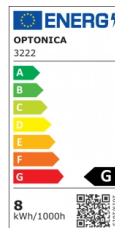

## Downlight LED COB Cuadrado Empotrado

**Potencia**    **Color de luz**

- 8W

Blanca neutral

## Especificación técnica

<b>Número de catálogo</b>	3222
<b>Brand</b>	Optonica
<b>Product Code</b>	CB8-A1
<b>Power</b>	8W
<b>Energy Consumption</b>	8 kWh/1000h

<b>Input voltage</b>	AC175-265V
<b>Flux</b>	560 lm
<b>FLUX per watt</b>	70lm/W
<b>IP</b>	20
<b>Dimmable</b>	No
<b>Correlated Color Temperature</b>	4500K
<b>Light Color</b>	Blanca neutral
<b>Wattage Equivalent</b>	64W
<b>EAN Code</b>	3800156632226
<b>Energy Efficiency Label</b>	G
<b>Beam angle</b>	60°
<b>Power Factor</b>	0.5
<b>On/Off Cycles</b>	25 000x
<b>Instant On</b>	0.1s
<b>Operating Frequency</b>	50-60 Hz
<b>Temperature</b>	-20°C / +40°C
<b>Ra ≥</b>	80
<b>Life span</b>	25 000 Hours

<b>Color Code</b>	845
<b>Body Color</b>	White
<b>LED Type</b>	COB
<b>Mount Type</b>	Built-In
<b>Lumen maintenance at end of service life</b>	70%
<b>Size of product</b>	100x100x70 mm
<b>Size of package</b>	115x115x90 mm
<b>Items per pack</b>	1
<b>Items per box</b>	30
<b>Color Of The Shell</b>	White
<b>Material</b>	Aluminium
<b>Gross weight</b>	0,261 kg
<b>Net weight</b>	0,212 kg
<b>Warranty</b>	2 Years