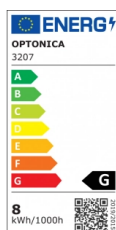

Especificación técnica

Número de catálogo	3207
Brand	Optonica
Product Code	CB8-A1
Power	8W
Energy Consumption	8 kWh/1000h