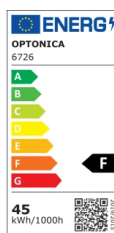

### Potencia Color de luz

- 45W

Blanca neutral

## Especificación técnica

<b>Número de catálogo</b>	6726
<b>Brand</b>	Optonica
<b>Product Code</b>	OT45-A1

<b>Power</b>	45W
<b>Energy Consumption</b>	45 kWh/1000h
<b>Input voltage</b>	AC220-240V
<b>Flux</b>	4000 lm
<b>FLUX per watt</b>	100lm/W
<b>IP</b>	65
<b>Dimmable</b>	No
<b>Correlated Color Temperature</b>	4000K
<b>Light Color</b>	Blanca neutral
<b>EAN Code</b>	3800156667266
<b>Energy Efficiency Label</b>	F
<b>Beam angle</b>	180°
<b>Power Factor</b>	0.5
<b>On/Off Cycles</b>	25 000x
<b>Instant On</b>	0.1s
<b>Operating Frequency</b>	50-60 Hz
<b>Temperature</b>	-20°C / +40°C
<b>Ra ≥</b>	80