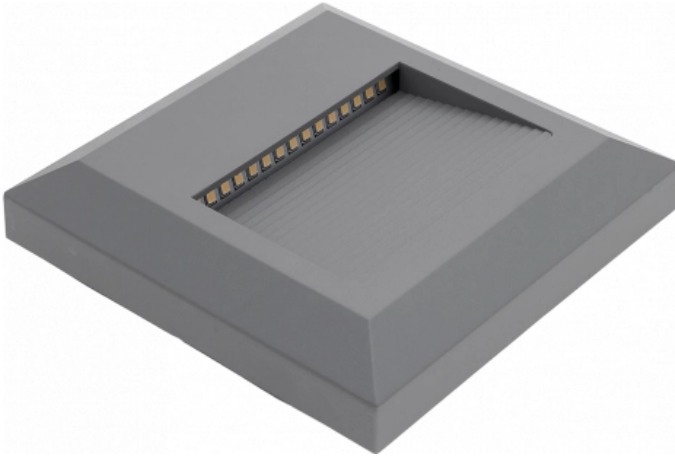

## Luz de Escalera LED Cuadrada Gris

**Potencia**    **Color de luz**

- 2W

Blanco cálido

# Especificación técnica

<b>Número de catálogo</b>	7513
<b>Brand</b>	Optonica
<b>Product Code</b>	WL2-A5
<b>Power</b>	2W
<b>Energy Consumption</b>	2 kWh/1000h
<b>Input voltage</b>	AC220-240V
<b>Flux</b>	80 lm
<b>FLUX per watt</b>	40lm/W
<b>IP</b>	65
<b>Dimmable</b>	No
<b>Correlated Color Temperature</b>	3000K
<b>Light Color</b>	Blanco cálido
<b>Wattage Equivalent</b>	8W
<b>EAN Code</b>	3800156675131
<b>Energy Efficiency Label</b>	G
<b>Beam angle</b>	55°

<b>Power Factor</b>	0.5
<b>On/Off Cycles</b>	25 000x
<b>Instant On</b>	0.1s
<b>Material</b>	Polycarbonate
<b>Operating Frequency</b>	50-60 Hz
<b>Temperature</b>	-20°C / +40°C
<b>Ra ≥</b>	80
<b>Life span</b>	25 000 Hours
<b>Color Code</b>	830
<b>Body Color</b>	Gray
<b>Mount Type</b>	Step light
<b>Lumen maintenance at end of service life</b>	70%
<b>Size of product</b>	124x124x27 mm
<b>Size of package</b>	135x135x40 mm
<b>Items per pack</b>	1
<b>Items per box</b>	50
<b>Color Of The Shell</b>	Grey
<b>Gross weight</b>	0,210 kg