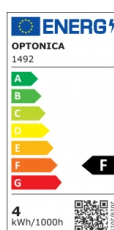

## LED Bombilla Vela E14 G45 Vidrio Dorado

**Potencia**    **Color de luz**

• 4W

Blanco cálido

# Especificación técnica

<b>Número de catálogo</b>	1492
<b>Brand</b>	Optonica
<b>Product Code</b>	SP4-A4
<b>Socket</b>	E14
<b>Power</b>	4W
<b>Energy Consumption</b>	4 kWh/1000h
<b>Input voltage</b>	AC220-240V
<b>Flux</b>	400 lm
<b>FLUX per watt</b>	100lm/W
<b>IP</b>	20
<b>Dimmable</b>	No
<b>Correlated Color Temperature</b>	2800K
<b>Light Color</b>	Blanco cálido
<b>Wattage Equivalent</b>	27W
<b>EAN Code</b>	3800156614925
<b>Energy Efficiency Label</b>	F

<b>Beam angle</b>	300°
<b>Power Factor</b>	0.9
<b>On/Off Cycles</b>	25 000x
<b>Instant On</b>	0.1s
<b>Material</b>	Glass
<b>Operating Frequency</b>	50-60 Hz
<b>Temperature</b>	-20°C / +40°C
<b>Ra ≥</b>	80
<b>Life span</b>	25 000 Hours
<b>Color Code</b>	825
<b>Body Color</b>	Golden Glass
<b>LED Type</b>	Filament
<b>Lumen maintenance at end of service life</b>	70%
<b>Size of product</b>	φ45x78 mm
<b>Size of package</b>	95x50x50 mm
<b>Items per pack</b>	1
<b>Items per box</b>	100
<b>Gross weight</b>	0,020 kg