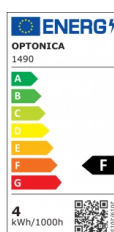

OPTONICA

LED Bombilla Vela E14 C35 Vidrio Dorado

Potencia   **Color de luz**

• 4W

Blanco cálido

Stamps