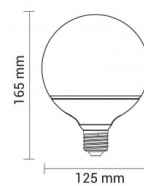

## Lampadina a filamento LED G125 E27

**Potenza**    **Colore della luce**

• 6.5W

Luce naturale

## Specifiche tecniche

<b>Numero di catalogo</b>	1861
<b>Brand</b>	Optonica
<b>Product Code</b>	SP6.5-A1
<b>Socket</b>	E27
<b>Power</b>	6.5W
<b>Energy Consumption</b>	6.5 kWh/1000h
<b>Input voltage</b>	AC175-265V
<b>Flux</b>	810 lm
<b>FLUX per watt</b>	125lm/W
<b>IP</b>	20
<b>Dimmable</b>	No
<b>Correlated Color Temperature</b>	4500K
<b>Light Color</b>	Luce naturale
<b>Wattage Equivalent</b>	50W
<b>EAN Code</b>	3800156618619
<b>Energy Efficiency Label</b>	E

<b>Beam angle</b>	300°
<b>Power Factor</b>	0.5
<b>Power LED</b>	6.5W
<b>On/Off Cycles</b>	25 000x
<b>Instant On</b>	0.2s
<b>Material</b>	Glass
<b>Operating Frequency</b>	50-60 Hz
<b>Temperature</b>	-20°C / +40°C
<b>Ra ≥</b>	80
<b>Life span</b>	25 000 Hours
<b>Color Code</b>	845
<b>Lumen maintenance at end of service life</b>	70%
<b>Size of product</b>	125x165 mm
<b>Size of package</b>	175x130x125 mm
<b>Items per pack</b>	1
<b>Items per box</b>	50
<b>Gross weight</b>	0,219 kg
<b>Net weight</b>	0,146 kg