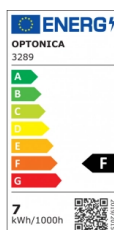

## LED COB Downlight Square Rotable

**Potencia**    **Color de luz**

- 7W

Blanco cálido

# Especificación técnica

<b>Número de catálogo</b>	3289
<b>Brand</b>	Optonica
<b>Product Code</b>	CB7-A1
<b>Power</b>	7W
<b>Energy Consumption</b>	7 kWh/1000h
<b>Input voltage</b>	AC100-240V
<b>Flux</b>	525 lm
<b>FLUX per watt</b>	75lm/W
<b>IP</b>	20
<b>Dimmable</b>	No
<b>Correlated Color Temperature</b>	2700K
<b>Light Color</b>	Blanco cálido
<b>Wattage Equivalent</b>	45W
<b>EAN Code</b>	3800156632899
<b>Energy Efficiency Label</b>	F
<b>Beam angle</b>	50°

<b>Hole Size</b>	φ75-80 mm
<b>Power Factor</b>	0.9
<b>On/Off Cycles</b>	25 000x
<b>Instant On</b>	0.1s
<b>Material</b>	Plastic
<b>Operating Frequency</b>	50-60 Hz
<b>Temperature</b>	-20°C / +40°C
<b>Ra ≥</b>	80
<b>Life span</b>	25 000 Hours
<b>Color Code</b>	827
<b>Body Color</b>	White
<b>Mount Type</b>	Built-In
<b>Lumen maintenance at end of service life</b>	70%
<b>Size of product</b>	90x90x40 mm
<b>Size of package</b>	115x100x60 mm
<b>Items per pack</b>	1
<b>Items per box</b>	50
<b>Color Of The Shell</b>	White