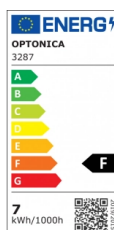

## LED COB Downlight Square Rotable

**Potencia**    **Color de luz**

• 7W

Luz blanca

# Especificación técnica

<b>Número de catálogo</b>	3287
<b>Brand</b>	Optonica
<b>Product Code</b>	CB7-A1
<b>Power</b>	7W
<b>Energy Consumption</b>	7 kWh/1000h
<b>Input voltage</b>	AC100-240V
<b>Flux</b>	525 lm
<b>FLUX per watt</b>	75lm/W
<b>IP</b>	20
<b>Dimmable</b>	No
<b>Correlated Color Temperature</b>	6000K
<b>Light Color</b>	Luz blanca
<b>Wattage Equivalent</b>	45W
<b>EAN Code</b>	3800156632875
<b>Energy Efficiency Label</b>	F
<b>Beam angle</b>	50°

<b>Hole Size</b>	φ75-80 mm
<b>Power Factor</b>	0.9
<b>On/Off Cycles</b>	25 000x
<b>Instant On</b>	0.1s
<b>Material</b>	Plastic
<b>Operating Frequency</b>	50-60 Hz
<b>Temperature</b>	-20°C / +40°C
<b>Ra ≥</b>	80
<b>Life span</b>	25 000 Hours
<b>Color Code</b>	860
<b>Body Color</b>	White
<b>Mount Type</b>	Built-In
<b>Lumen maintenance at end of service life</b>	70%
<b>Size of product</b>	90x90x40 mm
<b>Size of package</b>	115x100x60 mm
<b>Items per pack</b>	1
<b>Items per box</b>	50
<b>Color Of The Shell</b>	White