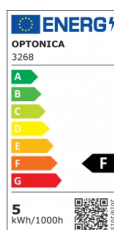

## LED COB Downlight Square Rotable

**Potencia**    **Color de luz**

• 5W

Blanca neutral

# Especificación técnica

<b>Número de catálogo</b>	3268
<b>Brand</b>	Optonica
<b>Product Code</b>	CB5-A1
<b>Power</b>	5W
<b>Energy Consumption</b>	5 kWh/1000h
<b>Input voltage</b>	AC100-240V
<b>Flux</b>	375 lm
<b>FLUX per watt</b>	75lm/W
<b>IP</b>	20
<b>Dimmable</b>	No
<b>Correlated Color Temperature</b>	4000K
<b>Light Color</b>	Blanca neutral
<b>Wattage Equivalent</b>	25W
<b>EAN Code</b>	3800156632684
<b>Energy Efficiency Label</b>	F
<b>Beam angle</b>	50°

<b>Hole Size</b>	φ75-80 mm
<b>Power Factor</b>	0.9
<b>On/Off Cycles</b>	25 000x
<b>Instant On</b>	0.1s
<b>Material</b>	Plastic
<b>Operating Frequency</b>	50-60 Hz
<b>Temperature</b>	-20°C / +40°C
<b>Ra ≥</b>	80
<b>Life span</b>	25 000 Hours
<b>Color Code</b>	845
<b>Body Color</b>	White
<b>Mount Type</b>	Built-In
<b>Lumen maintenance at end of service life</b>	70%
<b>Size of product</b>	90x90x40 mm
<b>Size of package</b>	115x100x60 mm
<b>Items per pack</b>	1
<b>Items per box</b>	50
<b>Color Of The Shell</b>	White