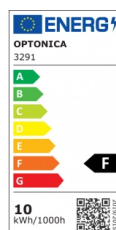

## LED COB Downlight Redondo

**Potencia**    **Color de luz**

- 10W

Blanca neutral

# Especificación técnica

<b>Número de catálogo</b>	3291
<b>Brand</b>	Optonica
<b>Product Code</b>	CB10-A1
<b>Power</b>	10W
<b>Energy Consumption</b>	10 kWh/1000h
<b>Input voltage</b>	AC100-240V
<b>Flux</b>	750 lm
<b>FLUX per watt</b>	75lm/W
<b>IP</b>	20
<b>Dimmable</b>	No
<b>Correlated Color Temperature</b>	4500K
<b>Light Color</b>	Blanca neutral
<b>Wattage Equivalent</b>	50W
<b>EAN Code</b>	3800156632912
<b>Energy Efficiency Label</b>	F
<b>Beam angle</b>	50°

<b>Hole Size</b>	φ105 mm
<b>Power Factor</b>	0.9
<b>On/Off Cycles</b>	25 000x
<b>Instant On</b>	0.1s
<b>Material</b>	Plastic
<b>Operating Frequency</b>	50-60 Hz
<b>Temperature</b>	-20°C / +40°C
<b>Ra ≥</b>	80
<b>Life span</b>	25 000 Hours
<b>Color Code</b>	845
<b>Body Color</b>	White
<b>Lumen maintenance at end of service life</b>	70%
<b>Size of product</b>	φ115x50 mm
<b>Size of package</b>	120x120x70 mm
<b>Items per pack</b>	1
<b>Items per box</b>	50
<b>Color Of The Shell</b>	White
<b>Mounting dimensions</b>	Ø 100 mm