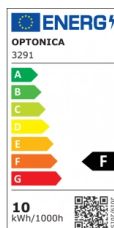

## LED COB Downlight Redondo

**Potencia**    **Color de luz**

- 10W

Blanca neutral

# Especificación técnica

<b>Número de catálogo</b>	3291
<b>Brand</b>	Optonica
<b>Product Code</b>	CB10-A1
<b>Power</b>	10W
<b>Energy Consumption</b>	10 kWh/1000h
<b>Input voltage</b>	AC100-240V
<b>Flux</b>	750 lm
<b>FLUX per watt</b>	75lm/W
<b>IP</b>	20
<b>Dimmable</b>	No
<b>Correlated Color Temperature</b>	4500K
<b>Light Color</b>	Blanca neutral
<b>Wattage Equivalent</b>	50W
<b>EAN Code</b>	3800156632912
<b>Energy Efficiency Label</b>	F
<b>Beam angle</b>	50°

<b>Hole Size</b>	φ105 mm
<b>Power Factor</b>	0.9
<b>On/Off Cycles</b>	25 000x
<b>Instant On</b>	0.1s
<b>Material</b>	Plastic
<b>Operating Frequency</b>	50-60 Hz
<b>Temperature</b>	-20°C / +40°C
<b>Ra ≥</b>	80
<b>Life span</b>	25 000 Hours
<b>Color Code</b>	845
<b>Body Color</b>	White
<b>Lumen maintenance at end of service life</b>	70%
<b>Size of product</b>	φ115x50 mm
<b>Size of package</b>	120x120x70 mm
<b>Items per pack</b>	1
<b>Items per box</b>	50
<b>Color Of The Shell</b>	White
<b>Mounting dimensions</b>	Ø 100 mm