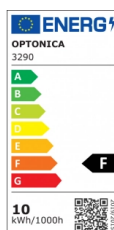

## LED COB Downlight Redondo

**Potencia**    **Color de luz**

- 10W

Luz blanca

# Especificación técnica

<b>Número de catálogo</b>	3290
<b>Brand</b>	Optonica
<b>Product Code</b>	CB7-A1
<b>Power</b>	10W
<b>Energy Consumption</b>	10 kWh/1000h
<b>Input voltage</b>	AC100-240V
<b>Flux</b>	750 lm
<b>FLUX per watt</b>	75lm/W
<b>IP</b>	20
<b>Dimmable</b>	No
<b>Correlated Color Temperature</b>	6000K
<b>Light Color</b>	Luz blanca
<b>Wattage Equivalent</b>	50W
<b>EAN Code</b>	3800156632905
<b>Energy Efficiency Label</b>	F
<b>Beam angle</b>	50°

<b>Hole Size</b>	φ105 mm
<b>Power Factor</b>	0.9
<b>On/Off Cycles</b>	25 000x
<b>Instant On</b>	0.1s
<b>Material</b>	Plastic
<b>Operating Frequency</b>	50-60 Hz
<b>Temperature</b>	-20°C / +40°C
<b>Ra ≥</b>	80
<b>Life span</b>	25 000 Hours
<b>Color Code</b>	860
<b>Body Color</b>	White
<b>Lumen maintenance at end of service life</b>	70%
<b>Size of product</b>	φ115x50 mm
<b>Size of package</b>	120x120x70 mm
<b>Items per pack</b>	1
<b>Items per box</b>	50
<b>Color Of The Shell</b>	White
<b>Mounting dimensions</b>	Ø 100 mm