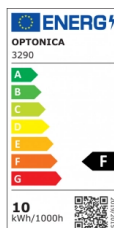

## LED COB Downlight Redondo

**Potencia**    **Color de luz**

- 10W

Luz blanca

# Especificación técnica

<b>Número de catálogo</b>	3290
<b>Brand</b>	Optonica
<b>Product Code</b>	CB7-A1
<b>Power</b>	10W
<b>Energy Consumption</b>	10 kWh/1000h
<b>Input voltage</b>	AC100-240V
<b>Flux</b>	750 lm
<b>FLUX per watt</b>	75lm/W
<b>IP</b>	20
<b>Dimmable</b>	No
<b>Correlated Color Temperature</b>	6000K
<b>Light Color</b>	Luz blanca
<b>Wattage Equivalent</b>	50W
<b>EAN Code</b>	3800156632905
<b>Energy Efficiency Label</b>	F
<b>Beam angle</b>	50°

<b>Hole Size</b>	φ105 mm
<b>Power Factor</b>	0.9
<b>On/Off Cycles</b>	25 000x
<b>Instant On</b>	0.1s
<b>Material</b>	Plastic
<b>Operating Frequency</b>	50-60 Hz
<b>Temperature</b>	-20°C / +40°C
<b>Ra ≥</b>	80
<b>Life span</b>	25 000 Hours
<b>Color Code</b>	860
<b>Body Color</b>	White
<b>Lumen maintenance at end of service life</b>	70%
<b>Size of product</b>	φ115x50 mm
<b>Size of package</b>	120x120x70 mm
<b>Items per pack</b>	1
<b>Items per box</b>	50
<b>Color Of The Shell</b>	White
<b>Mounting dimensions</b>	Ø 100 mm