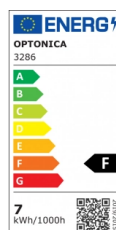

## LED COB Downlight Redondo

**Potencia**    **Color de luz**

- 7W

Blanco cálido

# Especificación técnica

<b>Número de catálogo</b>	3286
<b>Brand</b>	Optonica
<b>Product Code</b>	CB7-A1
<b>Power</b>	7W
<b>Energy Consumption</b>	7 kWh/1000h
<b>Input voltage</b>	AC100-240V
<b>Flux</b>	525 lm
<b>FLUX per watt</b>	75lm/W
<b>IP</b>	20
<b>Dimmable</b>	No
<b>Correlated Color Temperature</b>	2700K
<b>Light Color</b>	Blanco cálido
<b>Wattage Equivalent</b>	35W
<b>EAN Code</b>	3800156632868
<b>Energy Efficiency Label</b>	F
<b>Beam angle</b>	50°

<b>Hole Size</b>	φ75-80 mm
<b>Power Factor</b>	0.9
<b>On/Off Cycles</b>	25 000x
<b>Instant On</b>	0.1s
<b>Material</b>	Plastic
<b>Operating Frequency</b>	50-60 Hz
<b>Temperature</b>	-20°C / +40°C
<b>Ra ≥</b>	80
<b>Life span</b>	25 000 Hours
<b>Color Code</b>	827
<b>Body Color</b>	White
<b>Lumen maintenance at end of service life</b>	70%
<b>Size of product</b>	φ90x40 mm
<b>Size of package</b>	100x100x60 mm
<b>Items per pack</b>	1
<b>Items per box</b>	50
<b>Color Of The Shell</b>	White
<b>Mounting dimensions</b>	Ø 75 mm