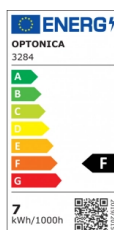

## LED COB Downlight Redondo

**Potencia**    **Color de luz**

- 7W

Luz blanca

# Especificación técnica

<b>Número de catálogo</b>	3284
<b>Brand</b>	Optonica
<b>Product Code</b>	CB7-A1
<b>Power</b>	7W
<b>Energy Consumption</b>	7 kWh/1000h
<b>Input voltage</b>	AC100-240V
<b>Flux</b>	525 lm
<b>FLUX per watt</b>	75lm/W
<b>IP</b>	20
<b>Dimmable</b>	No
<b>Correlated Color Temperature</b>	6000K
<b>Light Color</b>	Luz blanca
<b>Wattage Equivalent</b>	35W
<b>EAN Code</b>	3800156632844
<b>Energy Efficiency Label</b>	F
<b>Beam angle</b>	50°

<b>Hole Size</b>	φ75-80 mm
<b>Power Factor</b>	0.9
<b>On/Off Cycles</b>	25 000x
<b>Instant On</b>	0.1s
<b>Material</b>	Plastic
<b>Operating Frequency</b>	50-60 Hz
<b>Temperature</b>	-20°C / +40°C
<b>Ra ≥</b>	80
<b>Life span</b>	25 000 Hours
<b>Color Code</b>	860
<b>Body Color</b>	White
<b>Lumen maintenance at end of service life</b>	70%
<b>Size of product</b>	φ90x40 mm
<b>Size of package</b>	100x100x60 mm
<b>Items per pack</b>	1
<b>Items per box</b>	50
<b>Color Of The Shell</b>	White
<b>Mounting dimensions</b>	Ø 75 mm