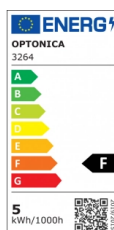

## LED COB Downlight Redondo

**Potencia**    **Color de luz**

- 5W

Luz blanca

# Especificación técnica

<b>Número de catálogo</b>	3264
<b>Brand</b>	Optonica
<b>Product Code</b>	CB5-A1
<b>Power</b>	5W
<b>Energy Consumption</b>	5 kWh/1000h
<b>Input voltage</b>	AC100-240V
<b>Flux</b>	375 lm
<b>FLUX per watt</b>	75lm/W
<b>IP</b>	20
<b>Dimmable</b>	No
<b>Correlated Color Temperature</b>	6000K
<b>Light Color</b>	Luz blanca
<b>Wattage Equivalent</b>	25W
<b>EAN Code</b>	3800156632646
<b>Energy Efficiency Label</b>	F
<b>Beam angle</b>	50°

<b>Hole Size</b>	φ75-80 mm
<b>Power Factor</b>	0.9
<b>On/Off Cycles</b>	25 000x
<b>Instant On</b>	0.1s
<b>Material</b>	Plastic
<b>Operating Frequency</b>	50-60 Hz
<b>Temperature</b>	-20°C / +40°C
<b>Ra ≥</b>	80
<b>Life span</b>	25 000 Hours
<b>Weight of Product</b>	90 gr.
<b>Color Code</b>	860
<b>Body Color</b>	White
<b>Lumen maintenance at end of service life</b>	70%
<b>Size of product</b>	φ90x40 mm
<b>Size of package</b>	100x100x60 mm
<b>Items per pack</b>	1
<b>Items per box</b>	50
<b>Color Of The Shell</b>	White