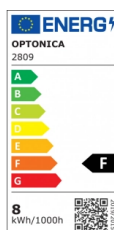

## LED Panel Superficie Con Microwave Sensor

**Potencia**    **Color de luz**

• 8W

Blanca neutral

# Especificación técnica

<b>Número de catálogo</b>	2809
<b>Brand</b>	Optonica
<b>Product Code</b>	DL8-A4
<b>Power</b>	8W
<b>Energy Consumption</b>	8 kWh/1000h
<b>Input voltage</b>	AC220-240V
<b>Flux</b>	640 lm
<b>FLUX per watt</b>	80lm/W
<b>IP</b>	20
<b>Dimmable</b>	No
<b>Correlated Color Temperature</b>	4500K
<b>Light Color</b>	Blanca neutral
<b>Wattage Equivalent</b>	43W
<b>EAN Code</b>	3800156628090
<b>Energy Efficiency Label</b>	F
<b>Beam angle</b>	120º

<b>Power Factor</b>	0.9
<b>On/Off Cycles</b>	25 000x
<b>Instant On</b>	0.1s
<b>Material</b>	Plastic
<b>Operating Frequency</b>	50-60 Hz
<b>Temperature</b>	-20°C / +40°C
<b>Life span</b>	25 000 Hours
<b>Color Code</b>	845
<b>Body Color</b>	White
<b>Mount Type</b>	Ceiling
<b>Lumen maintenance at end of service life</b>	70%
<b>Size of product</b>	φ270x102 mm
<b>Size of package</b>	280x280x100 mm
<b>Items per pack</b>	1
<b>Items per box</b>	16
<b>Color Of The Shell</b>	White
<b>Gross weight</b>	0,585 kg
<b>Net weight</b>	0,440 kg