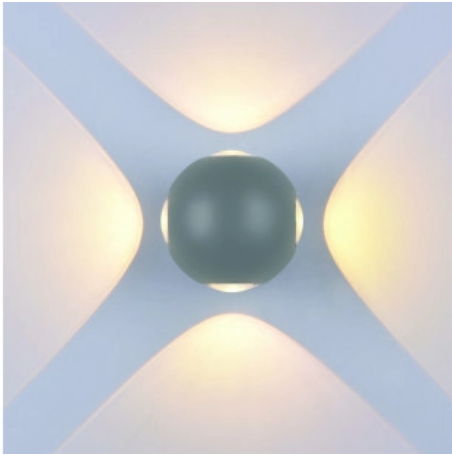

## Aplique de Pared LED Redondo 4 Diodos Cuerpo Gris

**Potencia**    **Color de luz**

• 4W

Blanca neutral

# Especificación técnica

<b>Número de catálogo</b>	7492
<b>Brand</b>	Optonica
<b>Product Code</b>	WL4-A1
<b>Power</b>	4W
<b>Energy Consumption</b>	4 kWh/1000h
<b>Input voltage</b>	AC220-240V
<b>Flux</b>	440 lm
<b>FLUX per watt</b>	110lm/W
<b>IP</b>	54
<b>Dimmable</b>	No
<b>Correlated Color Temperature</b>	4000K
<b>Light Color</b>	Blanca neutral
<b>Wattage Equivalent</b>	29W
<b>EAN Code</b>	3800156674929
<b>Energy Efficiency Label</b>	E
<b>Beam angle</b>	90°

<b>Power Factor</b>	0.9
<b>On/Off Cycles</b>	25 000x
<b>Instant On</b>	0.1s
<b>Material</b>	Aluminium
<b>Operating Frequency</b>	50-60 Hz
<b>Temperature</b>	-20°C / +40°C
<b>Life span</b>	25 000 Hours
<b>Color Code</b>	840
<b>Body Color</b>	Gray
<b>LED Type</b>	Cree
<b>Mount Type</b>	Wall Installation
<b>Lumen maintenance at end of service life</b>	70%
<b>Size of product</b>	φ110 mm
<b>Size of package</b>	115x115x115 mm
<b>Items per pack</b>	1
<b>Items per box</b>	20
<b>Color Of The Shell</b>	Grey
<b>Gross weight</b>	0,650 kg