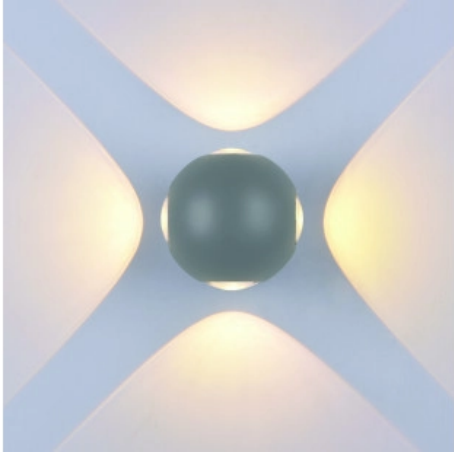

## Aplique de Pared LED Redondo 4 Diodos Cuerpo Gris

**Potencia**    **Color de luz**

• 4W

Blanco cálido

# Especificación técnica

|                                     |               |
|-------------------------------------|---------------|
| <b>Número de catálogo</b>           | 7489          |
| <b>Brand</b>                        | Optonica      |
| <b>Product Code</b>                 | WL4-A1        |
| <b>Power</b>                        | 4W            |
| <b>Energy Consumption</b>           | 4 kWh/1000h   |
| <b>Input voltage</b>                | AC220-240V    |
| <b>Flux</b>                         | 440 lm        |
| <b>FLUX per watt</b>                | 110lm/W       |
| <b>IP</b>                           | 54            |
| <b>Dimmable</b>                     | No            |
| <b>Correlated Color Temperature</b> | 3000K         |
| <b>Light Color</b>                  | Blanco cálido |
| <b>Wattage Equivalent</b>           | 29W           |
| <b>EAN Code</b>                     | 3800156674899 |
| <b>Energy Efficiency Label</b>      | E             |
| <b>Beam angle</b>                   | 90°           |