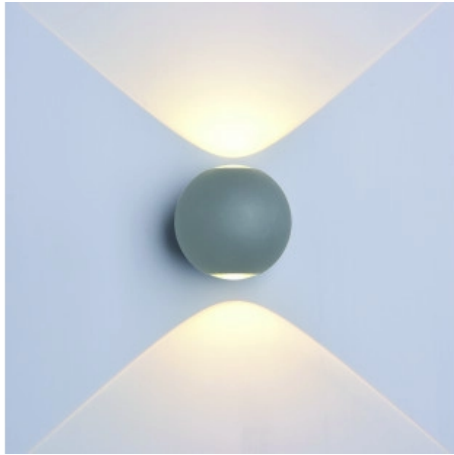

## Aplique de Pared LED Redondo Gris

**Potencia**    **Color de luz**

• 6W

Blanca neutral