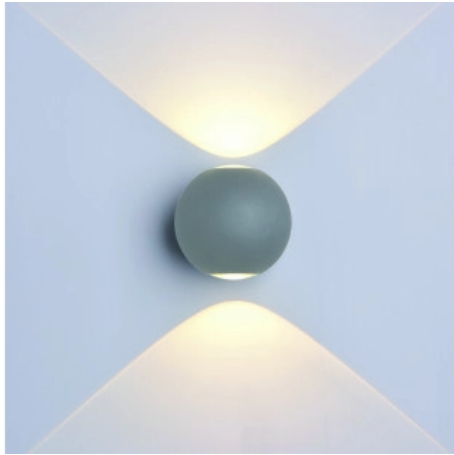

## Aplique de Pared LED Redondo Gris

**Potencia**    **Color de luz**

• 6W

Blanco cálido

# Especificación técnica

<b>Número de catálogo</b>	7495
<b>Brand</b>	Optonica
<b>Product Code</b>	WL6-A5
<b>Power</b>	6W
<b>Energy Consumption</b>	6 kWh/1000h
<b>Input voltage</b>	AC220-240V
<b>Flux</b>	660 lm
<b>FLUX per watt</b>	110lm/W
<b>IP</b>	54
<b>Dimmable</b>	No
<b>Correlated Color Temperature</b>	3000K
<b>Light Color</b>	Blanco cálido
<b>Wattage Equivalent</b>	44W
<b>EAN Code</b>	3800156674950
<b>Energy Efficiency Label</b>	E
<b>Beam angle</b>	90°