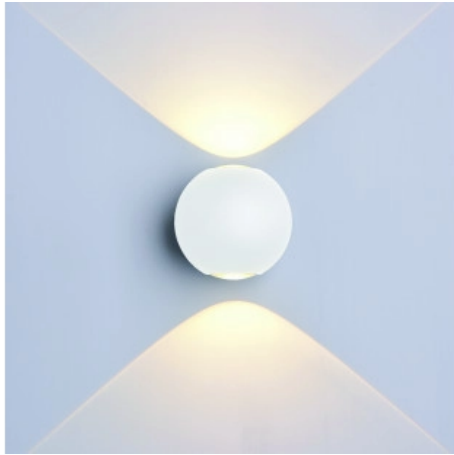

## Aplique de Pared LED Redondo Blanco

**Potencia**    **Color de luz**

• 6W

Blanco cálido