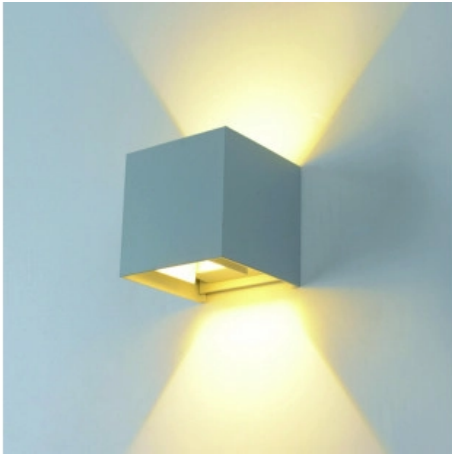

## Aplique de Pared LED Gris Cuadrado

**Potencia**    **Color de luz**

- 6W

Blanca neutral

# Especificación técnica

<b>Número de catálogo</b>	7456
<b>Brand</b>	Optonica
<b>Product Code</b>	WL6-A1
<b>Power</b>	6W
<b>Energy Consumption</b>	6 kWh/1000h
<b>Input voltage</b>	AC220-240V
<b>Flux</b>	660 lm
<b>FLUX per watt</b>	110lm/W
<b>IP</b>	54
<b>Dimmable</b>	No
<b>Correlated Color Temperature</b>	4000K
<b>Light Color</b>	Blanca neutral
<b>Wattage Equivalent</b>	44W
<b>EAN Code</b>	3800156674561
<b>Energy Efficiency Label</b>	E
<b>Beam angle</b>	Adjustable 0°-90°