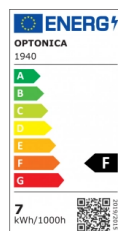

### Puissance

- 7W

# Technical Specification

<b>Reference catalogue</b>	1940
<b>Brand</b>	Optonica
<b>Product Code</b>	SP7-A3
<b>Socket</b>	GU10
<b>Power</b>	7W
<b>Energy Consumption</b>	7 kWh/1000h
<b>Input voltage</b>	AC175-265V
<b>Flux</b>	560 lm
<b>FLUX per watt</b>	80lm/W
<b>IP</b>	20
<b>Dimmable</b>	No
<b>Correlated Color Temperature</b>	2700K
<b>Light Color</b>	Lumière chaude
<b>Wattage Equivalent</b>	56W
<b>EAN Code</b>	3800156619371
<b>Energy Efficiency Label</b>	F

<b>Beam angle</b>	38°
<b>Power Factor</b>	0.5
<b>Power LED</b>	7W
<b>On/Off Cycles</b>	25 000x
<b>Instant On</b>	0.2s
<b>Material</b>	ALU+PC
<b>Operating Frequency</b>	50-60 Hz
<b>Temperature</b>	-20°C / +40°C
<b>Ra ≥</b>	80
<b>Life span</b>	25 000 Hours
<b>Color Code</b>	827
<b>Lumen maintenance at end of service life</b>	70%
<b>Size of product</b>	57x50 mm
<b>Size of package</b>	60x50x50 mm
<b>Size of Box</b>	530x275x145 mm
<b>Items per pack</b>	1
<b>Items per box</b>	100
<b>Candela</b>	1636 cd