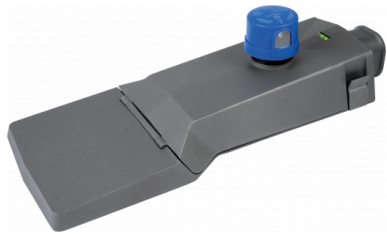

Especificación técnica

Número de catálogo	9194
Brand	Optonica
Product Code	SL75-A4
Socket	NEMA
Power	75W
Energy Consumption	75 kWh/1000h
Input voltage	AC100-240V
Flux	10500 lm
FLUX per watt	140lm/W
IP	66
Dimmable	Yes
Correlated Color Temperature	6000K
Light Color	Luz blanca
EAN Code	3800156691940