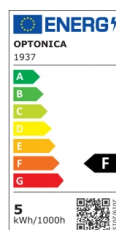

## Foco LED GU10 38°

**Potencia**    **Color de luz**

• 5W

Blanco cálido

## Especificación técnica

<b>Número de catálogo</b>	1937
<b>Brand</b>	Optonica
<b>Product Code</b>	SP5-A3
<b>Socket</b>	GU10
<b>Power</b>	5W
<b>Energy Consumption</b>	5 kWh/1000h
<b>Input voltage</b>	AC175-265V
<b>Flux</b>	400 lm
<b>FLUX per watt</b>	80lm/W
<b>IP</b>	20
<b>Dimmable</b>	No
<b>Correlated Color Temperature</b>	2700K
<b>Light Color</b>	Blanco cálido
<b>Wattage Equivalent</b>	40W
<b>EAN Code</b>	3800156619371
<b>Energy Efficiency Label</b>	F
<b>Beam angle</b>	38°
<b>Power Factor</b>	0.5

<b>Power LED</b>	5W
<b>On/Off Cycles</b>	25 000x
<b>Instant On</b>	0.2s
<b>Material</b>	ALU+PC
<b>Operating Frequency</b>	50-60 Hz
<b>Temperature</b>	-20°C / +40°C
<b>Ra ≥</b>	80
<b>Life span</b>	25 000 Hours
<b>Color Code</b>	827
<b>Lumen maintenance at end of service life</b>	70%
<b>Size of product</b>	57x50 mm
<b>Size of package</b>	60x50x50 mm
<b>Size of Box</b>	530x275x145 mm
<b>Items per pack</b>	1
<b>Items per box</b>	100
<b>Gross weight</b>	0,040 kg
<b>Net weight</b>	0,030 kg
<b>Warranty</b>	2 Years