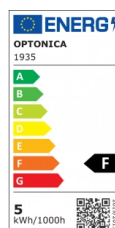

### Potencia Color de luz

• 5W

Luz blanca

## Especificación técnica

<b>Número de catálogo</b>	1935
<b>Brand</b>	Optonica
<b>Product Code</b>	SP5-A3
<b>Socket</b>	GU10
<b>Power</b>	5W
<b>Energy Consumption</b>	5 kWh/1000h
<b>Input voltage</b>	AC175-265V
<b>Flux</b>	400 lm
<b>FLUX per watt</b>	80lm/W
<b>IP</b>	20
<b>Dimmable</b>	No
<b>Correlated Color Temperature</b>	6000K
<b>Light Color</b>	Luz blanca
<b>Wattage Equivalent</b>	40W
<b>EAN Code</b>	3800156619357
<b>Energy Efficiency Label</b>	F
<b>Beam angle</b>	38°
<b>Power Factor</b>	0.5

<b>Power LED</b>	5W
<b>On/Off Cycles</b>	25 000x
<b>Instant On</b>	0.2s
<b>Material</b>	ALU+PC
<b>Operating Frequency</b>	50-60 Hz
<b>Temperature</b>	-20°C / +40°C
<b>Ra ≥</b>	80
<b>Life span</b>	25 000 Hours
<b>Color Code</b>	860
<b>Lumen maintenance at end of service life</b>	70%
<b>Size of product</b>	57x50 mm
<b>Size of package</b>	60x50x50 mm
<b>Size of Box</b>	530x275x145 mm
<b>Items per pack</b>	1
<b>Items per box</b>	100
<b>Gross weight</b>	0,040 kg
<b>Net weight</b>	0,030 kg
<b>Warranty</b>	2 Years