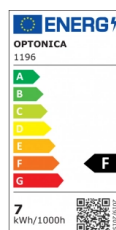

## Foco LED MR16

**Potencia**    **Color de luz**

• 7W

Blanco cálido

## Especificación técnica

<b>Número de catálogo</b>	1196
<b>Brand</b>	Optonica
<b>Product Code</b>	SP7-A2
<b>Socket</b>	MR16
<b>Power</b>	7W
<b>Energy Consumption</b>	7 kWh/1000h
<b>Input voltage</b>	DC12V
<b>Flux</b>	600 lm
<b>FLUX per watt</b>	93 lm/W
<b>IP</b>	20
<b>Dimmable</b>	No
<b>Correlated Color Temperature</b>	2700K
<b>Light Color</b>	Blanco cálido
<b>Wattage Equivalent</b>	56W
<b>EAN Code</b>	3800156611962
<b>Energy Efficiency Label</b>	F
<b>Beam angle</b>	110°
<b>Power Factor</b>	0.5

<b>Power LED</b>	7W
<b>On/Off Cycles</b>	25 000x
<b>Instant On</b>	0.2s
<b>Material</b>	Plastic
<b>Operating Frequency</b>	50-60 Hz
<b>Temperature</b>	-20°C / +40°C
<b>Ra ≥</b>	80
<b>Life span</b>	25 000 Hours
<b>Color Code</b>	828
<b>Lumen maintenance at end of service life</b>	70%
<b>Size of product</b>	Φ50x47 mm
<b>Size of package</b>	60x50x50 mm
<b>Size of Box</b>	530x275x145 mm
<b>Items per pack</b>	1
<b>Items per box</b>	100
<b>Gross weight</b>	0,030 kg
<b>Net weight</b>	0,020 kg
<b>Warranty</b>	2 Years