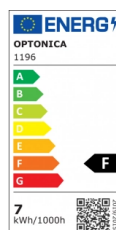

### Potencia Color de luz

- 7W

Blanco cálido

## Especificación técnica

<b>Número de catálogo</b>	1196
<b>Brand</b>	Optonica
<b>Product Code</b>	SP7-A2
<b>Socket</b>	MR16
<b>Power</b>	7W
<b>Energy Consumption</b>	7 kWh/1000h
<b>Input voltage</b>	DC12V
<b>Flux</b>	600 lm
<b>FLUX per watt</b>	93 lm/W
<b>IP</b>	20
<b>Dimmable</b>	No
<b>Correlated Color Temperature</b>	2700K
<b>Light Color</b>	Blanco cálido
<b>Wattage Equivalent</b>	56W
<b>EAN Code</b>	3800156611962
<b>Energy Efficiency Label</b>	F
<b>Beam angle</b>	110°
<b>Power Factor</b>	0.5

<b>Power LED</b>	7W
<b>On/Off Cycles</b>	25 000x
<b>Instant On</b>	0.2s
<b>Material</b>	Plastic
<b>Operating Frequency</b>	50-60 Hz
<b>Temperature</b>	-20°C / +40°C
<b>Ra ≥</b>	80
<b>Life span</b>	25 000 Hours
<b>Color Code</b>	828
<b>Lumen maintenance at end of service life</b>	70%
<b>Size of product</b>	Φ50x47 mm
<b>Size of package</b>	60x50x50 mm
<b>Size of Box</b>	530x275x145 mm
<b>Items per pack</b>	1
<b>Items per box</b>	100
<b>Gross weight</b>	0,030 kg
<b>Net weight</b>	0,020 kg
<b>Warranty</b>	2 Years