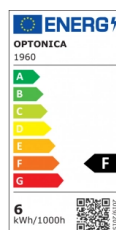

## Spot LED GU10 50° COB Blanco

**Potencia**    **Color de luz**

• 6W

Luz blanca

# Especificación técnica

<b>Número de catálogo</b>	1960
<b>Brand</b>	Optonica
<b>Product Code</b>	SP6-A4
<b>Socket</b>	GU10
<b>Power</b>	6W
<b>Energy Consumption</b>	6 kWh/1000h
<b>Input voltage</b>	AC220-240V
<b>Flux</b>	480 lm
<b>FLUX per watt</b>	80lm/W
<b>IP</b>	20
<b>Dimmable</b>	No
<b>Correlated Color Temperature</b>	6000K
<b>Light Color</b>	Luz blanca
<b>Wattage Equivalent</b>	35W
<b>EAN Code</b>	3800156619609
<b>Energy Efficiency Label</b>	F

<b>Beam angle</b>	50°
<b>Power Factor</b>	0.5
<b>On/Off Cycles</b>	25 000x
<b>Instant On</b>	0.1s
<b>Material</b>	ALU+PC
<b>Operating Frequency</b>	50-60 Hz
<b>Temperature</b>	-20°C / +40°C
<b>Life span</b>	25 000 Hours
<b>Color Code</b>	860
<b>LED Type</b>	COB
<b>Lumen maintenance at end of service life</b>	70%
<b>Size of product</b>	φ50x55 mm
<b>Size of package</b>	70x55x55 mm
<b>Items per pack</b>	1
<b>Items per box</b>	100
<b>Color Of The Shell</b>	White
<b>Gross weight</b>	0,060 kg
<b>Net weight</b>	0,050 kg