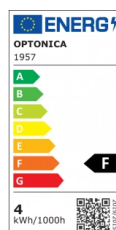

OPTONICA

Foco LED GU10 50° COB Blanco

Potencia   **Color de luz**

• 4W

Luz blanca

Stamps