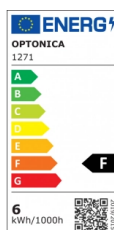

## Foco LED GU10 50° COB Blanco

**Potencia**    **Color de luz**

• 6W

Blanco cálido

# Especificación técnica

<b>Número de catálogo</b>	1271
<b>Brand</b>	Optonica
<b>Product Code</b>	SP6-A4
<b>Socket</b>	GU10
<b>Power</b>	6W
<b>Energy Consumption</b>	6 kWh/1000h
<b>Input voltage</b>	AC220-240V
<b>Flux</b>	480 lm
<b>FLUX per watt</b>	80lm/W
<b>IP</b>	20
<b>Dimmable</b>	No
<b>Correlated Color Temperature</b>	2700K
<b>Light Color</b>	Blanco cálido
<b>Wattage Equivalent</b>	50W
<b>EAN Code</b>	3800156612716
<b>Energy Efficiency Label</b>	F

<b>Beam angle</b>	50°
<b>Power Factor</b>	0.5
<b>On/Off Cycles</b>	25 000x
<b>Instant On</b>	0.1s
<b>Material</b>	Aluminium
<b>Operating Frequency</b>	50-60 Hz
<b>Temperature</b>	-20°C / +40°C
<b>Life span</b>	25 000 Hours
<b>Color Code</b>	827
<b>Body Color</b>	Silver
<b>LED Type</b>	COB
<b>Lumen maintenance at end of service life</b>	70%
<b>Size of product</b>	φ50x55 mm
<b>Size of package</b>	70x55x55 mm
<b>Items per pack</b>	1
<b>Items per box</b>	100
<b>Color Of The Shell</b>	Silver
<b>Gross weight</b>	0,060 kg