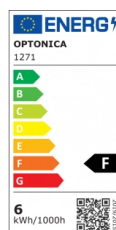

## Foco LED GU10 50° COB Blanco

**Potencia**    **Color de luz**

• 6W

Blanco cálido

# Especificación técnica

<b>Número de catálogo</b>	1271
<b>Brand</b>	Optonica
<b>Product Code</b>	SP6-A4
<b>Socket</b>	GU10
<b>Power</b>	6W
<b>Energy Consumption</b>	6 kWh/1000h
<b>Input voltage</b>	AC220-240V
<b>Flux</b>	480 lm
<b>FLUX per watt</b>	80lm/W
<b>IP</b>	20
<b>Dimmable</b>	No
<b>Correlated Color Temperature</b>	2700K
<b>Light Color</b>	Blanco cálido
<b>Wattage Equivalent</b>	50W
<b>EAN Code</b>	3800156612716
<b>Energy Efficiency Label</b>	F

<b>Beam angle</b>	50°
<b>Power Factor</b>	0.5
<b>On/Off Cycles</b>	25 000x
<b>Instant On</b>	0.1s
<b>Material</b>	Aluminium
<b>Operating Frequency</b>	50-60 Hz
<b>Temperature</b>	-20°C / +40°C
<b>Life span</b>	25 000 Hours
<b>Color Code</b>	827
<b>Body Color</b>	Silver
<b>LED Type</b>	COB
<b>Lumen maintenance at end of service life</b>	70%
<b>Size of product</b>	φ50x55 mm
<b>Size of package</b>	70x55x55 mm
<b>Items per pack</b>	1
<b>Items per box</b>	100
<b>Color Of The Shell</b>	Silver
<b>Gross weight</b>	0,060 kg