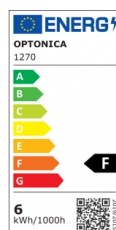

## Foco LED GU10 50° COB

**Potencia**    **Color de luz**

• 6W

Blanca neutral

# Especificación técnica

<b>Número de catálogo</b>	1270
<b>Brand</b>	Optonica
<b>Product Code</b>	SP6-A4
<b>Socket</b>	GU10
<b>Power</b>	6W
<b>Energy Consumption</b>	6 kWh/1000h
<b>Input voltage</b>	AC220-240V
<b>Flux</b>	480 lm
<b>FLUX per watt</b>	80lm/W
<b>IP</b>	20
<b>Dimmable</b>	No
<b>Correlated Color Temperature</b>	4500K
<b>Light Color</b>	Blanca neutral
<b>Wattage Equivalent</b>	50W
<b>EAN Code</b>	3800156612709
<b>Energy Efficiency Label</b>	F

<b>Beam angle</b>	50°
<b>Power Factor</b>	0.5
<b>On/Off Cycles</b>	25 000x
<b>Instant On</b>	0.1s
<b>Material</b>	Aluminium
<b>Operating Frequency</b>	50-60 Hz
<b>Temperature</b>	-20°C / +40°C
<b>Life span</b>	25 000 Hours
<b>Color Code</b>	845
<b>Body Color</b>	Silver
<b>LED Type</b>	COB
<b>Lumen maintenance at end of service life</b>	70%
<b>Size of product</b>	φ50x55 mm
<b>Size of package</b>	70x55x55 mm
<b>Items per pack</b>	1
<b>Items per box</b>	100
<b>Color Of The Shell</b>	Silver
<b>Gross weight</b>	0,060 kg