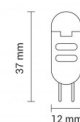

## Technical Specification

<b>Catalog Number</b>	1617
<b>Brand</b>	Optonica
<b>Product Code</b>	SP2-A1
<b>Socket</b>	G4
<b>Power</b>	2W
<b>Energy Consumption</b>	2 kWh/1000h
<b>Input voltage</b>	DC12V
<b>Flux</b>	170 lm
<b>FLUX per watt</b>	85m/W
<b>IP</b>	20
<b>Dimmable</b>	No
<b>Correlated Color Temperature</b>	2800K
<b>Light Color</b>	Warm white
<b>Wattage Equivalent</b>	18W
<b>EAN Code</b>	3800156616172
<b>Energy Efficiency Label</b>	G
<b>Beam angle</b>	360°
<b>Power Factor</b>	0.5

<b>Power LED</b>	2W
<b>On/Off Cycles</b>	25 000x
<b>Instant On</b>	0.2s
<b>Material</b>	Plastic
<b>Operating Frequency</b>	50-60 Hz
<b>Temperature</b>	-20°C / +40°C
<b>Ra ≥</b>	80
<b>Life span</b>	25 000 Hours
<b>Color Code</b>	828
<b>Lumen maintenance at end of service life</b>	70%
<b>Size of product</b>	12x37 mm
<b>Size of package</b>	65x20 mm
<b>Size of Box</b>	450x210x240 mm
<b>Items per pack</b>	1
<b>Items per box</b>	500
<b>Gross weight</b>	0,005 kg
<b>Net weight</b>	0,004 kg
<b>Warranty</b>	2 Years