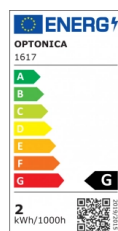

## LED Bulb G4

**Power**   **Light color**

• 2W

Warm white

## Technical Specification

<b>Catalog Number</b>	1617
<b>Brand</b>	Optonica
<b>Product Code</b>	SP2-A1
<b>Socket</b>	G4
<b>Power</b>	2W
<b>Energy Consumption</b>	2 kWh/1000h
<b>Input voltage</b>	DC12V
<b>Flux</b>	170 lm
<b>FLUX per watt</b>	85m/W
<b>IP</b>	20
<b>Dimmable</b>	No
<b>Correlated Color Temperature</b>	2800K
<b>Light Color</b>	Warm white
<b>Wattage Equivalent</b>	18W
<b>EAN Code</b>	3800156616172
<b>Energy Efficiency Label</b>	G
<b>Beam angle</b>	360°
<b>Power Factor</b>	0.5

<b>Power LED</b>	2W
<b>On/Off Cycles</b>	25 000x
<b>Instant On</b>	0.2s
<b>Material</b>	Plastic
<b>Operating Frequency</b>	50-60 Hz
<b>Temperature</b>	-20°C / +40°C
<b>Ra ≥</b>	80
<b>Life span</b>	25 000 Hours
<b>Color Code</b>	828
<b>Lumen maintenance at end of service life</b>	70%
<b>Size of product</b>	12x37 mm
<b>Size of package</b>	65x20 mm
<b>Size of Box</b>	450x210x240 mm
<b>Items per pack</b>	1
<b>Items per box</b>	500
<b>Gross weight</b>	0,005 kg
<b>Net weight</b>	0,004 kg
<b>Warranty</b>	2 Years