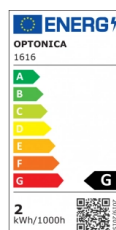

## LED Bulb G4

**Power**   **Light color**

• 2W

Neutral white

## Technical Specification

<b>Catalog Number</b>	1616
<b>Brand</b>	Optonica
<b>Product Code</b>	SP2-A1
<b>Socket</b>	G4
<b>Power</b>	2W
<b>Energy Consumption</b>	2 kWh/1000h
<b>Input voltage</b>	DC12V
<b>Flux</b>	170 lm
<b>FLUX per watt</b>	85m/W
<b>IP</b>	20
<b>Dimmable</b>	No
<b>Correlated Color Temperature</b>	4500K
<b>Light Color</b>	Neutral white
<b>Wattage Equivalent</b>	18W
<b>EAN Code</b>	3800156616165
<b>Energy Efficiency Label</b>	G
<b>Beam angle</b>	360°
<b>Power Factor</b>	0.5

<b>Power LED</b>	2W
<b>On/Off Cycles</b>	25 000x
<b>Instant On</b>	0.2s
<b>Material</b>	Plastic
<b>Operating Frequency</b>	50-60 Hz
<b>Temperature</b>	-20°C / +40°C
<b>Ra ≥</b>	80
<b>Life span</b>	25 000 Hours
<b>Color Code</b>	845
<b>Lumen maintenance at end of service life</b>	70%
<b>Size of product</b>	10x30 mm
<b>Size of package</b>	65x20 mm
<b>Size of Box</b>	450x210x240 mm
<b>Items per pack</b>	1
<b>Items per box</b>	500
<b>Gross weight</b>	0,005 kg
<b>Net weight</b>	0,004 kg
<b>Warranty</b>	2 Years