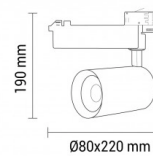

## LED 4 Wire Track Light Black Body

**Power**    **Light color**

- 25W

White light

# Technical Specification

<b>Catalog Number</b>	5327
<b>Brand</b>	Optonica
<b>Product Code</b>	FL25-A1
<b>Power</b>	25W
<b>Energy Consumption</b>	25 kWh/1000h
<b>Input voltage</b>	AC220V
<b>Flux</b>	2750 lm
<b>FLUX per watt</b>	110lm/W
<b>IP</b>	20
<b>Dimmable</b>	No
<b>Correlated Color Temperature</b>	5000K
<b>Light Color</b>	White light
<b>Wattage Equivalent</b>	183W
<b>EAN Code</b>	3800156653276
<b>Energy Efficiency Label</b>	E
<b>Beam angle</b>	24°

<b>Power Factor</b>	0.95
<b>On/Off Cycles</b>	25 000x
<b>Instant On</b>	0.1s
<b>Material</b>	Aluminium
<b>Operating Frequency</b>	50-60 Hz
<b>Temperature</b>	-20°C / +40°C
<b>Ra ≥</b>	90
<b>Color Code</b>	850
<b>Body Color</b>	Black
<b>Mount Type</b>	4 Wire Track System
<b>Lumen maintenance at end of service life</b>	70%
<b>Size of product</b>	80x220x190 mm
<b>Size of package</b>	235x235x125 mm
<b>Size of Box</b>	490x490x400 mm
<b>Items per pack</b>	1
<b>Items per box</b>	12
<b>Color Of The Shell</b>	Black
<b>Gross weight</b>	1,284 kg