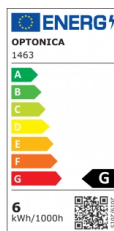

## LED Bulb E14 Dimmable

**Power**   **Light color**

- 6W

Warm white

# Technical Specification

<b>Catalog Number</b>	1463
<b>Brand</b>	Optonica
<b>Product Code</b>	SP6-A9
<b>Socket</b>	E14
<b>Power</b>	6W
<b>Energy Consumption</b>	6 kWh/1000h
<b>Input voltage</b>	AC175-265V
<b>Flux</b>	480 lm
<b>FLUX per watt</b>	80lm/W
<b>IP</b>	20
<b>Dimmable</b>	Yes
<b>Correlated Color Temperature</b>	2700K
<b>Light Color</b>	Warm white
<b>Wattage Equivalent</b>	48W
<b>EAN Code</b>	3800156614635
<b>Energy Efficiency Label</b>	G

<b>Beam angle</b>	240°
<b>Power Factor</b>	0.5
<b>Power LED</b>	6W
<b>On/Off Cycles</b>	25 000x
<b>Instant On</b>	0.2s
<b>Material</b>	ALU+PC
<b>Operating Frequency</b>	50-60 Hz
<b>Temperature</b>	-20°C / +40°C
<b>Ra ≥</b>	80
<b>Life span</b>	25 000 Hours
<b>Color Code</b>	827
<b>Lumen maintenance at end of service life</b>	70%
<b>Size of package</b>	110x37x37 mm
<b>Size of Box</b>	405x210x235 mm
<b>Items per pack</b>	1
<b>Items per box</b>	100
<b>Gross weight</b>	0,030 kg
<b>Net weight</b>	0,022 kg