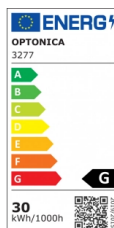

### Power Light color

- 30W   
Neutral white

# Technical Specification

<b>Catalog Number</b>	3277
<b>Brand</b>	Optonica
<b>Product Code</b>	CB30-A2
<b>Power</b>	30W
<b>Energy Consumption</b>	30 kWh/1000h
<b>Input voltage</b>	AC220-240V
<b>Flux</b>	2500lm
<b>FLUX per watt</b>	80lm/W
<b>IP</b>	20
<b>Dimmable</b>	No
<b>Correlated Color Temperature</b>	4500K
<b>Light Color</b>	Neutral white
<b>Wattage Equivalent</b>	167W
<b>EAN Code</b>	3800156632776
<b>Energy Efficiency Label</b>	G
<b>Beam angle</b>	145°

<b>Hole Size</b>	φ200 mm
<b>Power Factor</b>	0.95
<b>On/Off Cycles</b>	25 000x
<b>Instant On</b>	0.1s
<b>Material</b>	Aluminium
<b>Operating Frequency</b>	50-60 Hz
<b>Temperature</b>	-20°C / +40°C
<b>Ra ≥</b>	80
<b>Life span</b>	25 000 Hours
<b>Color Code</b>	845
<b>LED Type</b>	COB
<b>Lumen maintenance at end of service life</b>	70%
<b>Size of product</b>	φ223x80 mm
<b>Size of package</b>	240x240x90 mm
<b>Size of Box</b>	460x260x500 mm
<b>Items per pack</b>	1
<b>Items per box</b>	10
<b>Protection Class</b>	II