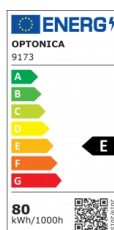

## LED Street Lamp PF>0.9

**Power**   **Light color**

- 80W

White light

# Technical Specification

<b>Catalog Number</b>	9173
<b>Brand</b>	Optonica
<b>Product Code</b>	SL80-A1
<b>Power</b>	80W
<b>Energy Consumption</b>	80 kWh/1000h
<b>Input voltage</b>	AC220-240V
<b>Flux</b>	8000 lm
<b>FLUX per watt</b>	100lm/W
<b>IP</b>	65
<b>Dimmable</b>	No
<b>Correlated Color Temperature</b>	6000K
<b>Light Color</b>	White light
<b>Wattage Equivalent</b>	640W
<b>EAN Code</b>	3800156691735
<b>Energy Efficiency Label</b>	E
<b>Beam angle</b>	120°

<b>Hole Size</b>	Ø 60mm
<b>Power Factor</b>	0.9
<b>Power LED</b>	80W
<b>On/Off Cycles</b>	35 000x
<b>Instant On</b>	0.2s
<b>Material</b>	Aluminium
<b>Operating Frequency</b>	50-60 Hz
<b>Temperature</b>	-20°C / +40°C
<b>Ra ≥</b>	70
<b>Life span</b>	25 000 Hours
<b>Color Code</b>	860
<b>Lumen maintenance at end of service life</b>	70%
<b>Size of product</b>	500x190x75 mm
<b>Size of package</b>	515x200x90 mm
<b>Size of Box</b>	530x390x220 mm
<b>Items per pack</b>	1
<b>Items per box</b>	4
<b>Protection Class</b>	II