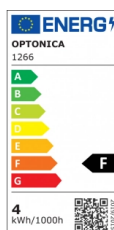

## LED Bulb GU10 Dimmable

**Power**   **Light color**

- 4W

White light

# Technical Specification

<b>Catalog Number</b>	1266
<b>Brand</b>	Optonica
<b>Product Code</b>	SP4-A3
<b>Socket</b>	GU10
<b>Power</b>	4W
<b>Energy Consumption</b>	4 kWh/1000h
<b>Input voltage</b>	AC220-265V
<b>Flux</b>	320 lm
<b>FLUX per watt</b>	80lm/W
<b>IP</b>	20
<b>Dimmable</b>	Yes
<b>Correlated Color Temperature</b>	6000K
<b>Light Color</b>	White light
<b>Wattage Equivalent</b>	35W
<b>EAN Code</b>	3800156612662
<b>Energy Efficiency Label</b>	F

<b>Beam angle</b>	50°
<b>Power Factor</b>	0.5
<b>Power LED</b>	4W
<b>On/Off Cycles</b>	25 000x
<b>Instant On</b>	0.2s
<b>Material</b>	Aluminium
<b>Operating Frequency</b>	50-60 Hz
<b>Temperature</b>	-20°C / +40°C
<b>Ra ≥</b>	80
<b>Life span</b>	25 000 Hours
<b>Color Code</b>	860
<b>Lumen maintenance at end of service life</b>	70%
<b>Size of product</b>	50x55 mm
<b>Size of package</b>	65x50x50 mm
<b>Size of Box</b>	280x280x290 mm
<b>Items per pack</b>	1
<b>Items per box</b>	100
<b>Gross weight</b>	0,054 kg