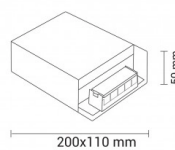

## Technical Specification

<b>Catalog Number</b>	6152
<b>Brand</b>	Optonica
<b>Product Code</b>	AC250-A4

<b>Power</b>	250W
<b>Energy Consumption</b>	250 kWh/1000h
<b>Input voltage</b>	AC220V
<b>IP</b>	20
<b>Light Color</b>	None
<b>EAN Code</b>	3800156661523
<b>Output Voltage</b>	24V 10A
<b>Power Factor</b>	0.5
<b>On/Off Cycles</b>	25 000x
<b>Material</b>	Aluminium
<b>Operating Frequency</b>	50-60 Hz
<b>Temperature</b>	-20°C / +40°C
<b>Life span</b>	25 000 Hours
<b>Size of product</b>	110x200x50 mm
<b>Size of package</b>	115x205x55 mm
<b>Size of Box</b>	530x260x430 mm
<b>Items per pack</b>	1
<b>Items per box</b>	36