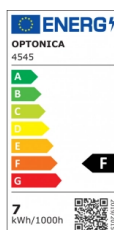

## LED S-Strip 2835 Bendable Non- Waterproof

**Power**      **Light color**

• 7.2W

Green

# Technical Specification

<b>Catalog Number</b>	4545
<b>Brand</b>	Optonica
<b>Product Code</b>	MO2835-A2
<b>Power</b>	7.2W
<b>Energy Consumption</b>	7.2/m kWh/1000h
<b>Input voltage</b>	DC12V
<b>Flux</b>	720lm
<b>FLUX per watt</b>	100lm/W
<b>IP</b>	20
<b>Dimmable</b>	Yes
<b>Light Color</b>	Green
<b>EAN Code</b>	3800156645455
<b>Energy Efficiency Label</b>	F
<b>Beam angle</b>	120°
<b>Power Factor</b>	0.5
<b>On/Off Cycles</b>	25 000x