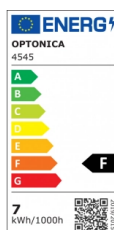

## LED S-Strip 2835 Bendable Non- Waterproof

**Power**    **Light color**

• 7.2W

Green

# Technical Specification

<b>Catalog Number</b>	4545
<b>Brand</b>	Optonica
<b>Product Code</b>	MO2835-A2
<b>Power</b>	7.2W
<b>Energy Consumption</b>	7.2/m kWh/1000h
<b>Input voltage</b>	DC12V
<b>Flux</b>	720lm
<b>FLUX per watt</b>	100lm/W
<b>IP</b>	20
<b>Dimmable</b>	Yes
<b>Light Color</b>	Green
<b>EAN Code</b>	3800156645455
<b>Energy Efficiency Label</b>	F
<b>Beam angle</b>	120°
<b>Power Factor</b>	0.5
<b>On/Off Cycles</b>	25 000x